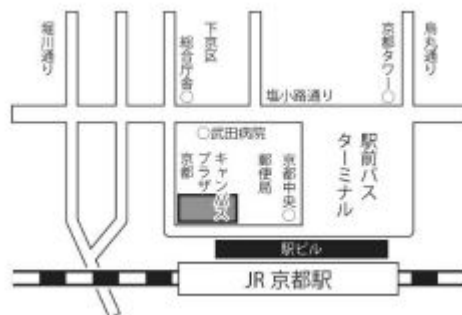

シングル（禁煙・喫煙可）金額 6,350円 朝食付（JR茨木駅前、京都から約20分）

<宿泊申し込み先>

深野政之（京都FD開発推進センター）

fukano@consortium.or.jp TE：075-353-9122

会場への交通アクセス

キャンパスプラザ京都（ビックカメラ前、JR京都駅ビル駐車場西側）

<セミナーに関するお問合せ先>

大学史研究会事務局セミナー担当 福留東土